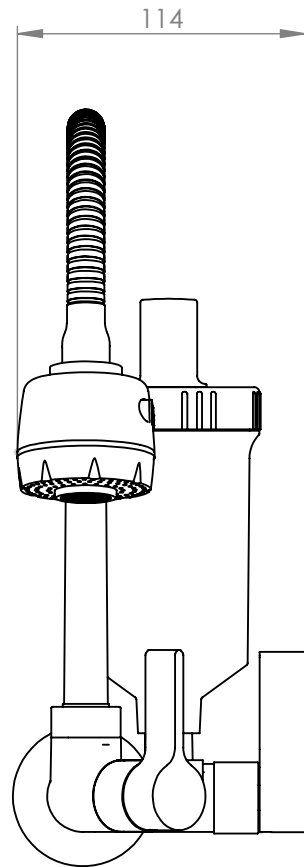

LINHA	CÓDIGO	DESCRIÇÃO
LINHA GOURMET BASIC	5346	3172 TORN COZINHA PAREDE C/ FILTRO ABS GOURMET BASIC 1/4 VOLTA 1/2 DN 15 C70

COMPRIMENTO TOTAL CANO: 480mm